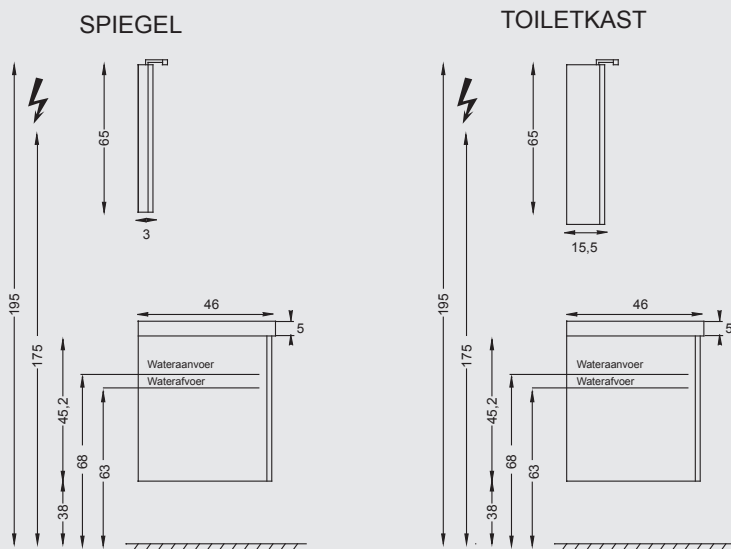

TECHNISCHE GEGEVENS

Materialen meubel :

MELAMINE HOOGGLANS OF MELAMINE HOUT

Materiaal & kleur waskomtafel :

KUNSTMARMER HOOGGLANS WIT

Kleuren meubel

FRONT & ZIJKANTEN HOOGGLANS MELAMINE	
Kleuren	Code
Antraciet grijs	2105
Wit	0873
Kleur en Code te bepalen	

FRONT & ZIJKANTEN MELAMINE HOUT	
Kleuren	Code
Champagne	2505
Kleur en Code te bepalen	

⚠ Vast bedrag voor alle standaard melamine kleuren uit het assortiment van Sanijura 150,- € per bestelling
ref. : 92 9990, voor andere kleuren zie blz. 1/5

Technische maten

DE GEMIDDELDE STANDAARD
HOOGTE IS VARIABEL PER PERSOON

Sanitaire ruimte 7 cm

Recupelbelasting per verlichtingspunt **NIET** bij de prijs inbegrepen

Informatie :
De meubelen worden geleverd zonder schroeven of pluggen voor de bevestiging.